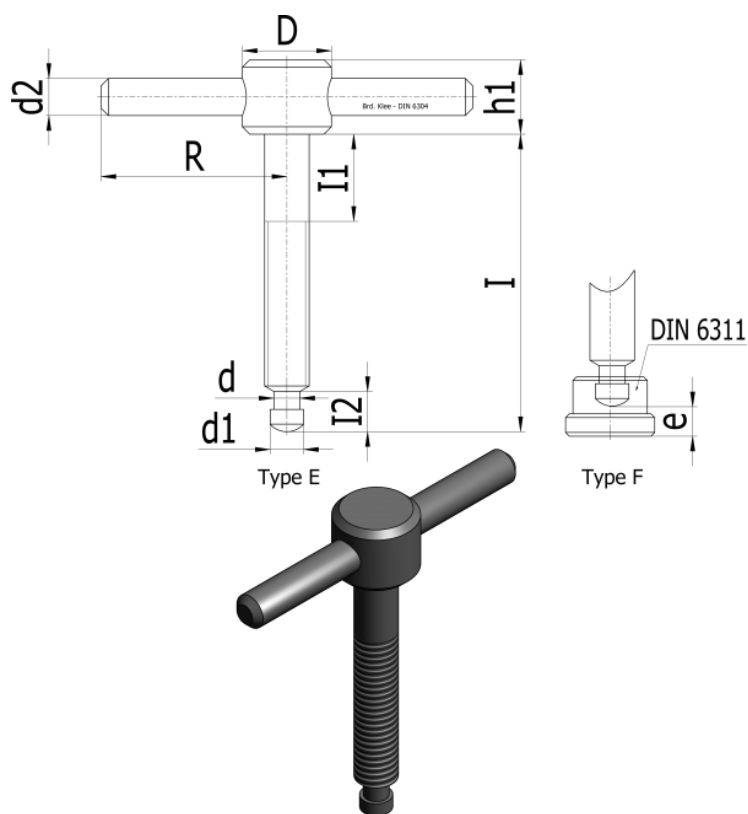

Varenummer: 20474733
 Beskrivelse: E+G
 Spændeskruer DIN 6304-M 20-110-F

Mål

d1	= M 20	l3 = 140
d2	= 30	l4 = 20
d3	= 16	l5 = 5.6
d4 h11	= 15.5	z = 12.4
l1	= 110	
l1	= 90	
l1	= 75	
l2	= 28	